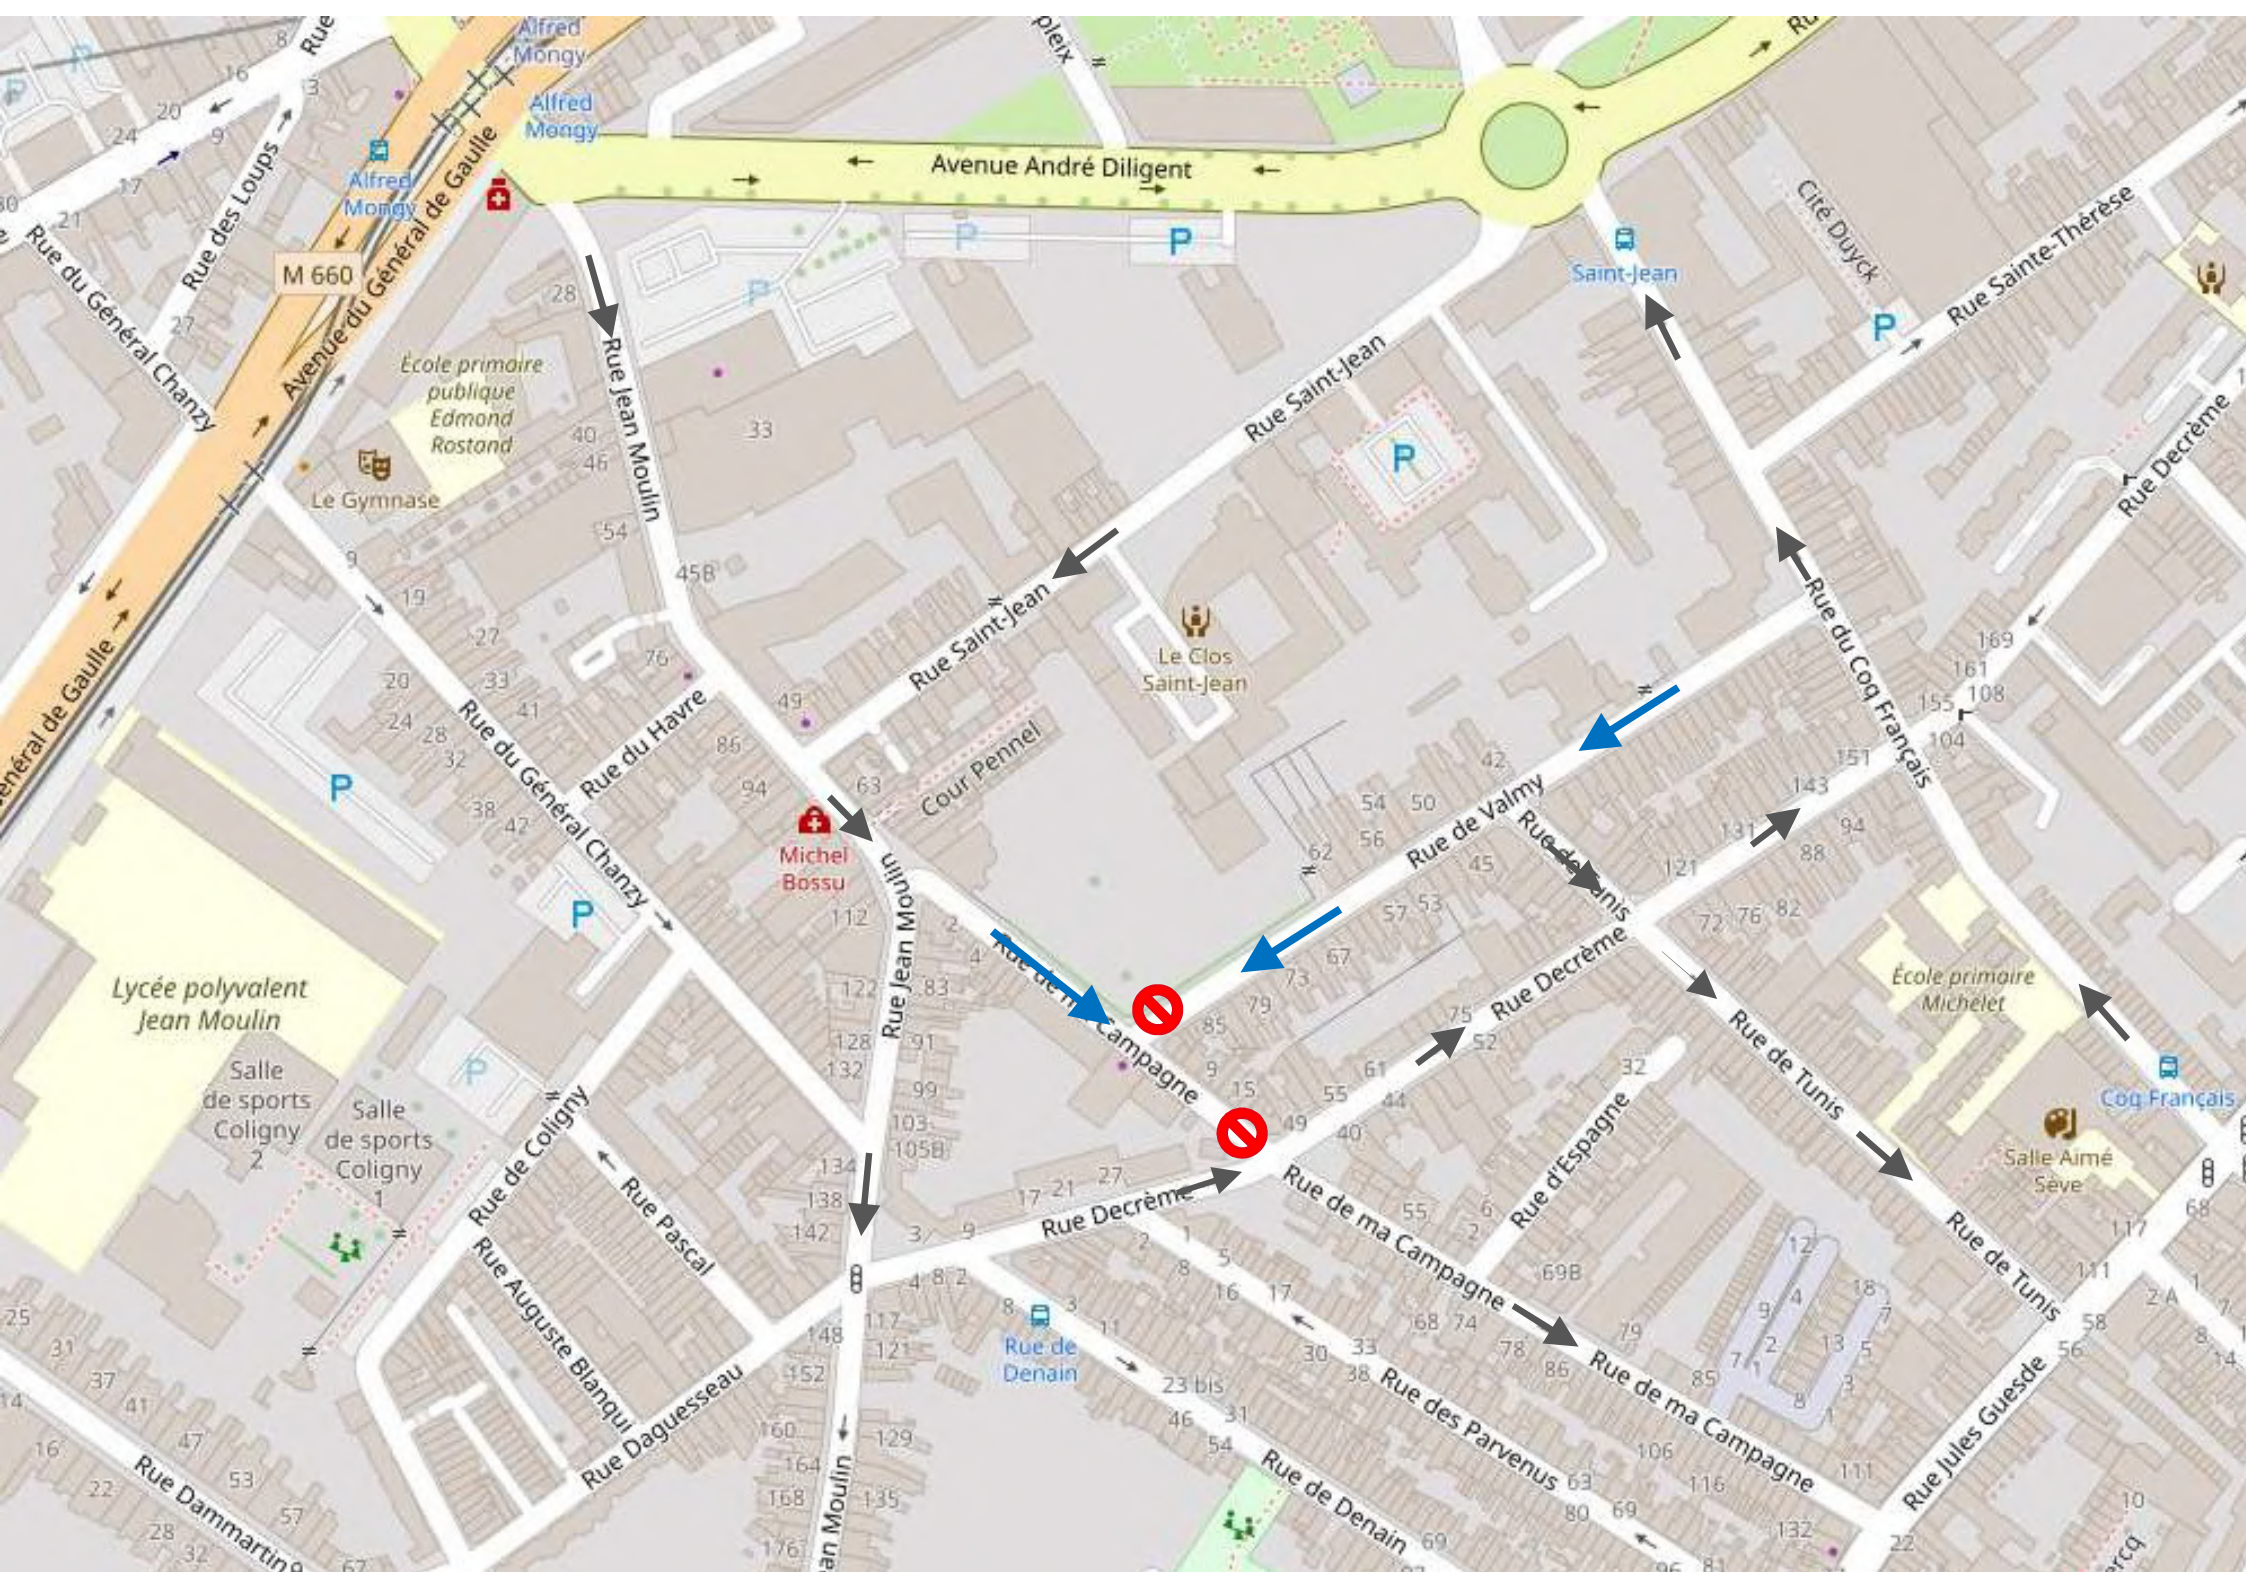

VILLE DE
ROUBAIX

MÉTROPOLE
EUROPÉENNE DE LILLE

RÉUNION PUBLIQUE

01 Décembre 2023

ROUBAIX – Secteur Jean Moulin

1- CONTEXTE

- La ville de ROUBAIX a sollicité la MEL pour la reprise de la rue Saint Jean (tronçon compris entre le giratoire et la rue Jean Moulin), au vu de son état de vétusté avancé .
- Cette opération a été validée par le Vice Président et inscrite au Plan Pluriannuel d'Investissement 2021-2026 .
- Au même titre, la ville de ROUBAIX s'interroge sur le plan de circulation du secteur reprenant les rues Saint Jean, Jean Moulin, Ma Campagne et Valmy

École primaire Michelet

Salle Aimé Séve

Rue du Général Chanzy

Rue du Général Chanzy

Rue de Coligny

Rue Dammartin

Rue Jean Moulin

Rue du Havre

Rue de Saint-Jean

Rue de Valmy

Rue de ma Campagne

Rue de Saint-Jean

Rue de Valmy

Rue de ma Campagne

Rue de Saint-Jean

Rue de Valmy

Rue de ma Campagne

Avenue André Diligent

M 660

École primaire
publique
Edmond
Rostand

Le Gymnase

Lycée polyvalent
Jean Moulin

Salle
de sports
Coligny
2

Salle
de sports
Coligny
1